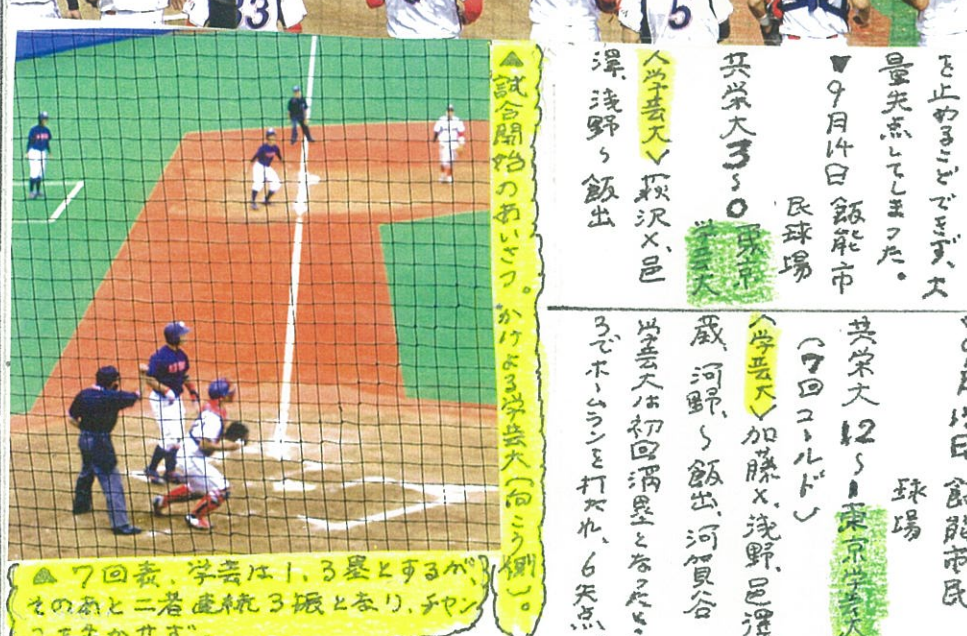

東京学芸大学

学大スポーツ

発行所 〒164-0013 東京都中野区 弥生町4-11-15 学大スポーツ新聞社 03(3381)1457

硬式野球

東京学芸大学 苦しい戦いが続く

チャンスをうまく活かすに結びつけられず

9月4日 大田スタジアム

流通経大4-0 東京学芸大

〈学芸大〉加藤、飯谷、伊戸、梅原、三谷、加賀谷

改修工事が終わった大田スタジアムでの開幕戦。失策した加藤も自責でよく投げた。しかし、流経の片山投手はかんじんを所は、打たせてくれまい。7回表、学芸大代打攻勢で一死一、三塁のチャンスはフイムリヒットで1点を先制するが、その後流経打線の勢い

を止めることができず、大量失点してしまつた。9月14日 飯能市 民球場 東京学芸大3-0 東海大

9月15日 飯能市民球場 東京学芸大12-1 東京学芸大 (7回コールド) 加藤、飯谷、河野、川原、浅野、飯出

9月15日 駒沢オリンピック公園 東京学芸大3-2 東海大

9月15日 キックオフ アリーナ 東京学芸大3-2 東海大

9月15日 拓大八王子 東京学芸大2-1 日本学芸大

9月14日 東京富士大日高グラウンド 東京学芸大2-0 東京富士大

9月16日 東京富士大日高グラウンド 東京学芸大3-2 東京富士大

(流経戦の先発)

(右)大宮(1年)	(左)加藤(2年)
(右)西沢(2年)	(左)飯谷(2年)
(右)酒井(2年)	(左)伊戸(2年)
(右)指原(2年)	(左)梅原(2年)
(中)三宅(2年)	(左)三谷(2年)
(-)西原(4年)	(-)加賀谷(2年)
(-)三宅(2年)	(-)川原(4年)
(-)伊戸(4年)	(-)浅野(1年)
(-)飯谷(1年)	(-)加藤(2年)

7回表、学芸大代打攻勢で一死一、三塁のチャンスはフイムリヒットで1点を先制するが、その後流経打線の勢いを止めることができず、大量失点してしまつた。

9月14日 飯能市 民球場 東京学芸大3-0 東海大

9月15日 駒沢オリンピック公園 東京学芸大3-2 東海大

9月15日 キックオフ アリーナ 東京学芸大3-2 東海大

9月15日 拓大八王子 東京学芸大2-1 日本学芸大

9月14日 東京富士大日高グラウンド 東京学芸大2-0 東京富士大

9月16日 東京富士大日高グラウンド 東京学芸大3-2 東京富士大

大田スタジアム

TEAM	1	2	3	4	5	6	7	8	9	10	R	H	E
学芸大	0	0	0	0	0	0	0	0	0	0	0	6	2
流経	0	0	1	1	0	0	1	1			4	6	0

7回表、学芸大は1、3塁とすべし、そのおと二塁を流経3振ととなり、チャンスを生かす。

東京	3	16	25	32	19	23
東海	2	14	21	30	25	25

早稲	3	25	25	25	15
東海	2	25	19	20	0

東海	3	15	28	25	25	18
東京	2	9	30	19	22	25

東海	3	25	25	18
東京	2	25	17	0

陸上競技

第88回日本学生陸上競技対校選手権大会

本橋、男子十種で2位に入賞

女子七種でも5位と7位に入賞

男子400メートルハードル決勝 7位 田中(4年) 51秒01

男子十種競技 2位 本橋(4年) 7196点 (自己ベスト) 100m 11秒23、走塁 7m09、砲丸投 11m10、走高跳 1m85、400m 1分14秒77、円盤投 30m86、棒高跳 4m50、やり投 48m55、1500m 4分21秒83

女子七種競技 5位 本橋(4年) 5228点 7位 本橋(3年) 5193点 女子100メートルハードル決勝 7位 本橋(3年) 13秒76

男子400メートルハードル予選 5着 本橋(4年) 50秒93

女子200メートルハードル決勝 6着 内山(4年) 2分12秒24

女子300メートルハードル決勝 10位 本橋(3年) 50秒88

9月15日 駒沢オリンピック公園 東京学芸大3-2 東海大

9月15日 キックオフ アリーナ 東京学芸大3-2 東海大

9月15日 拓大八王子 東京学芸大2-1 日本学芸大

9月14日 東京富士大日高グラウンド 東京学芸大2-0 東京富士大

9月16日 東京富士大日高グラウンド 東京学芸大3-2 東京富士大

試合開始のあいだ、かき氷が学芸大(向こう側)。

7回表、学芸大は1、3塁とすべし、そのおと二塁を流経3振ととなり、チャンスを生かす。

9月14日 キックオフ アリーナ 東京学芸大3-2 東海大

今季第一戦は、9月7日 学習院大と対戦、35対27で勝利した。

9月15日 駒沢オリンピック公園 東京学芸大3-2 東海大

9月15日 キックオフ アリーナ 東京学芸大3-2 東海大

全日本学生柔道団体別選手権大会に本学から6名出場

女子ソフトボール 1部リーグ戦

各運動部とも、いよいよ秋のリーグ戦の時期に入りました。

試合開始のあいだ、かき氷が学芸大(向こう側)。